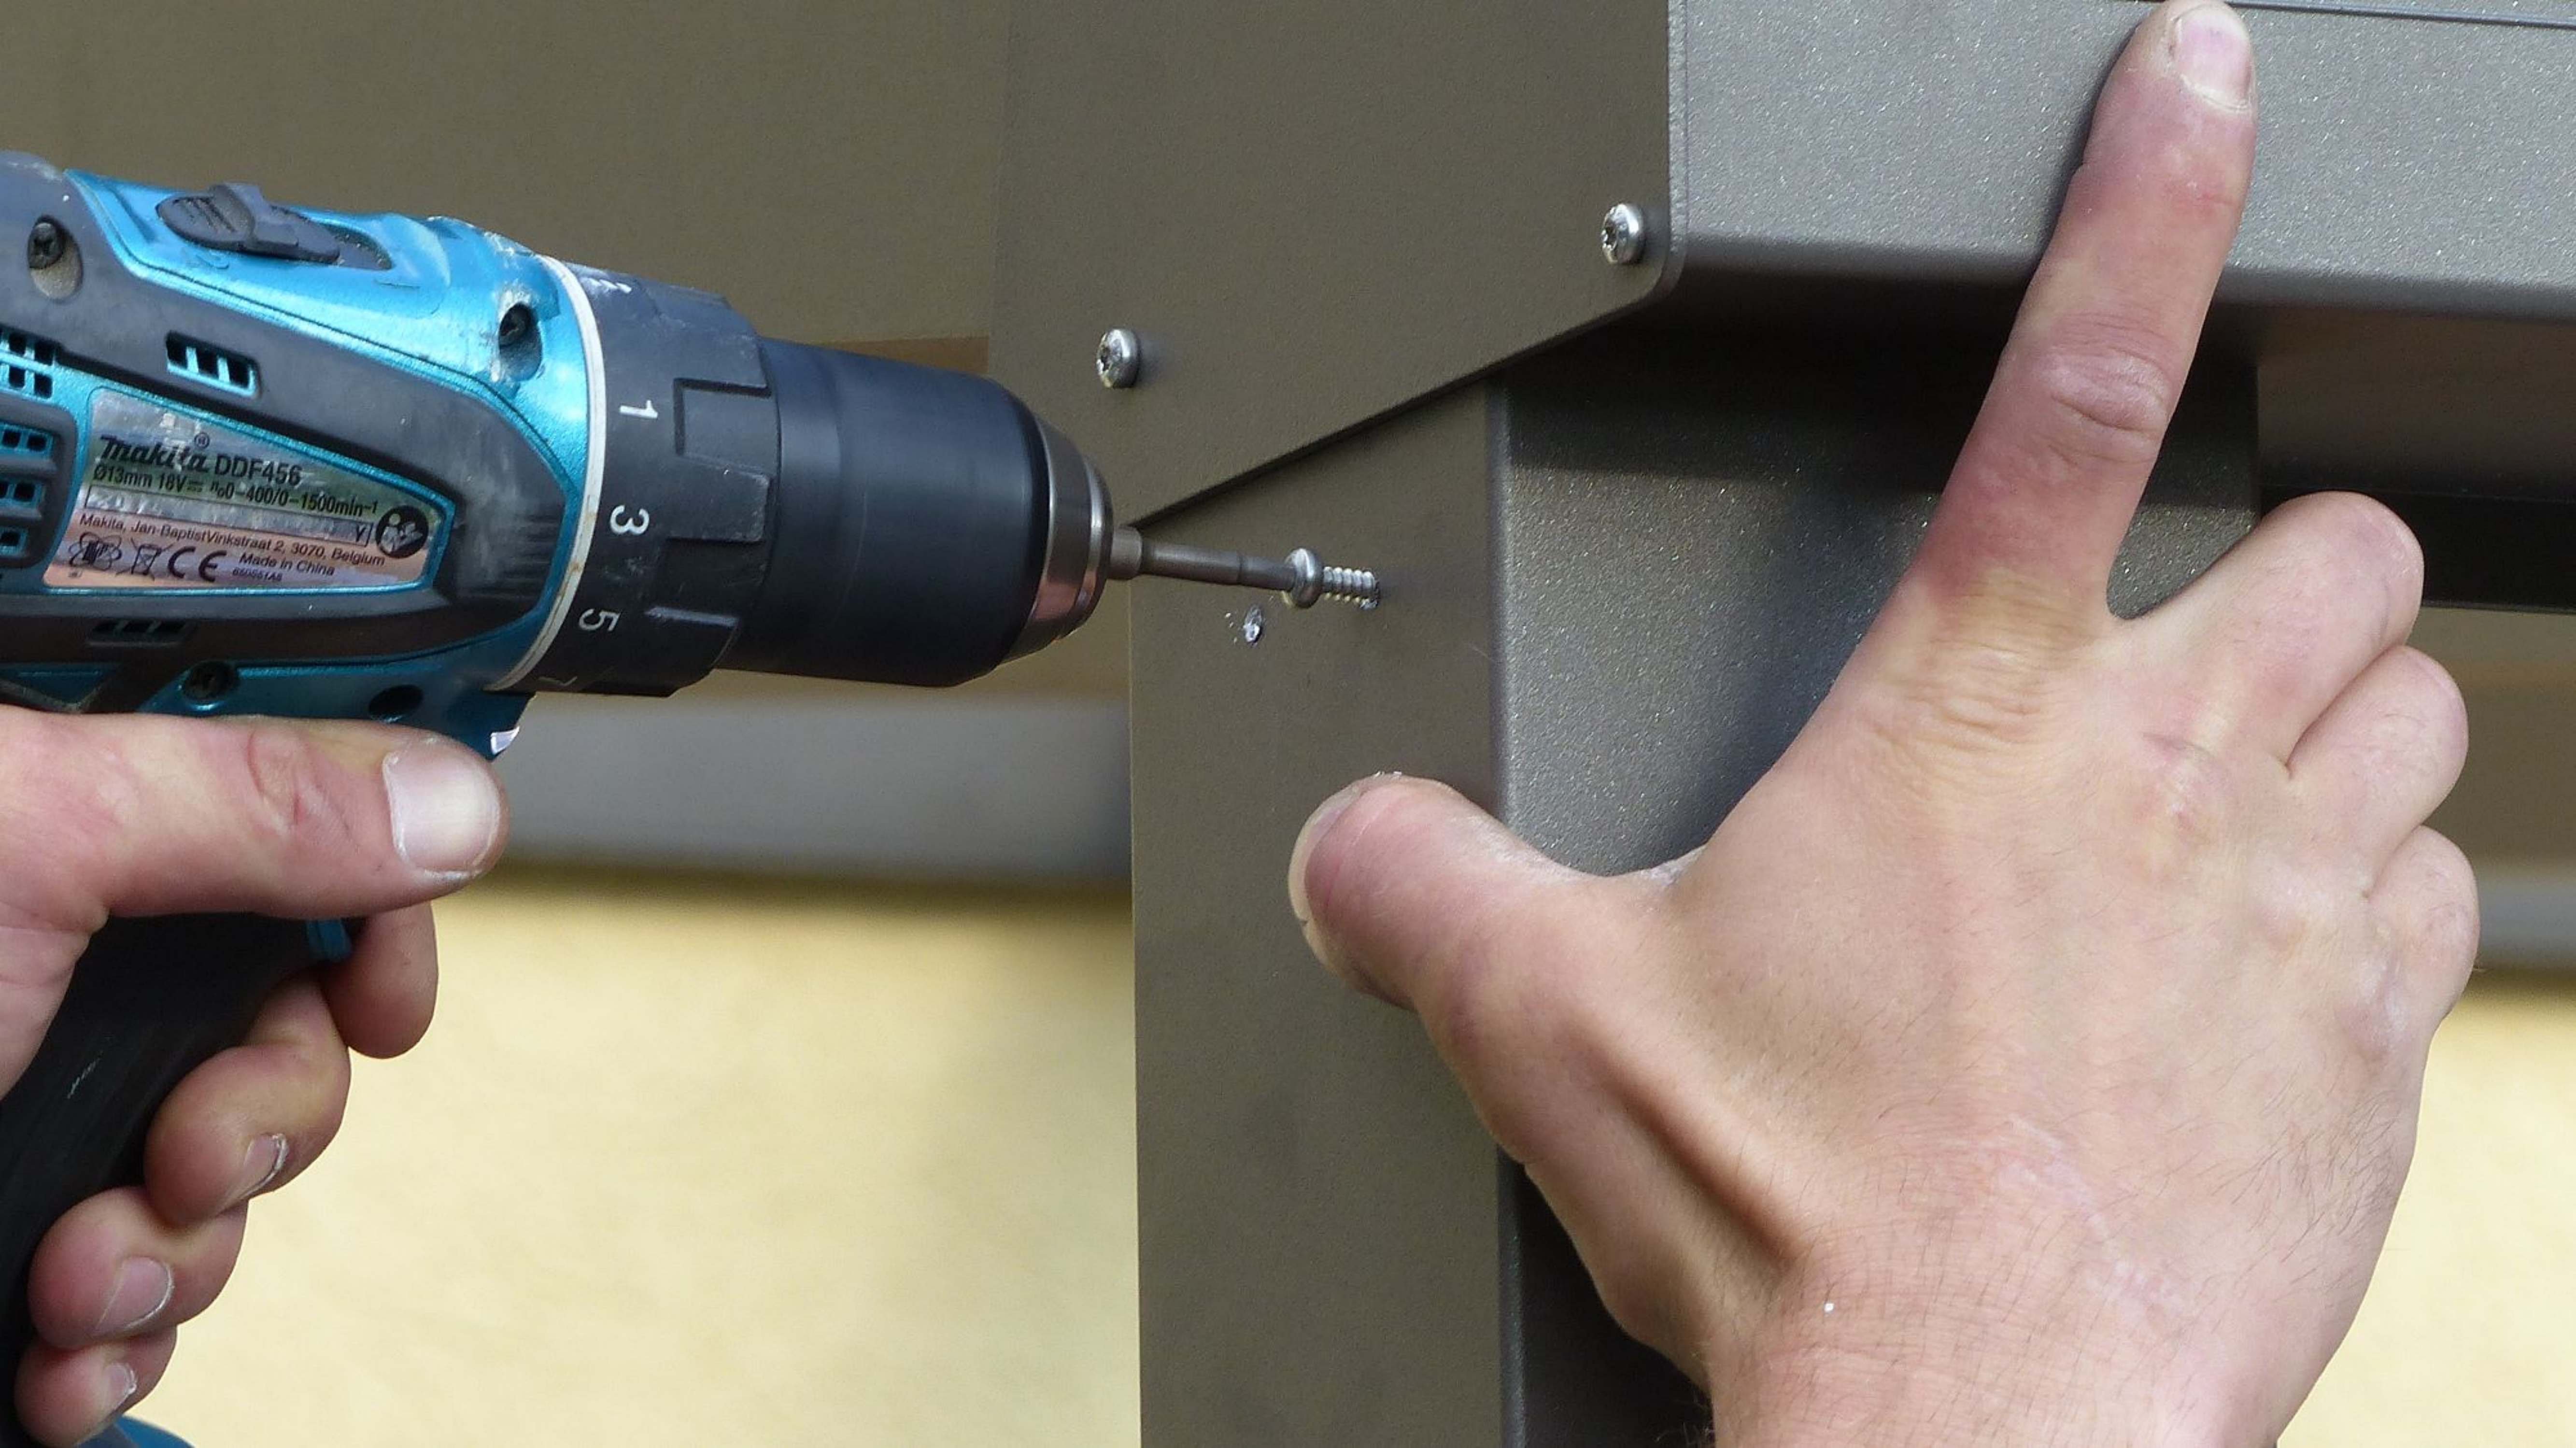

Fischer Universalrahmendübel FUR 10 x 200 T mit Schraube (1 ST)

www.**SOLARTERRASSEN**.de
Spendet Schatten, erzeugt Strom

STAPELN

**DO NOT
TOPLOAD**

SEN
ten, erzeugt

S LARTERRASSEN

Makita DDF456
Ø13mm 18V \approx 0-400/0-1500min⁻¹
Makita, Jan-BaptistVinkstraat 2, 3070, Belgium
Made in China
CE

DASSY

SOLARTERRASSEN.de

KRAUSE

TWISTEC TW
DIE SPEZIALFASSUNG FÜR DACH UND BRÜCKEN

61 62 63 64 65 66 67 68 69 70 71 72 73 74 75 76 77 78 79 80 81 8

www. SOLARTERRASS

Twistec® Spenglerschrauben
A2/A2 TX 20 RAL7016
anthrazitgrau