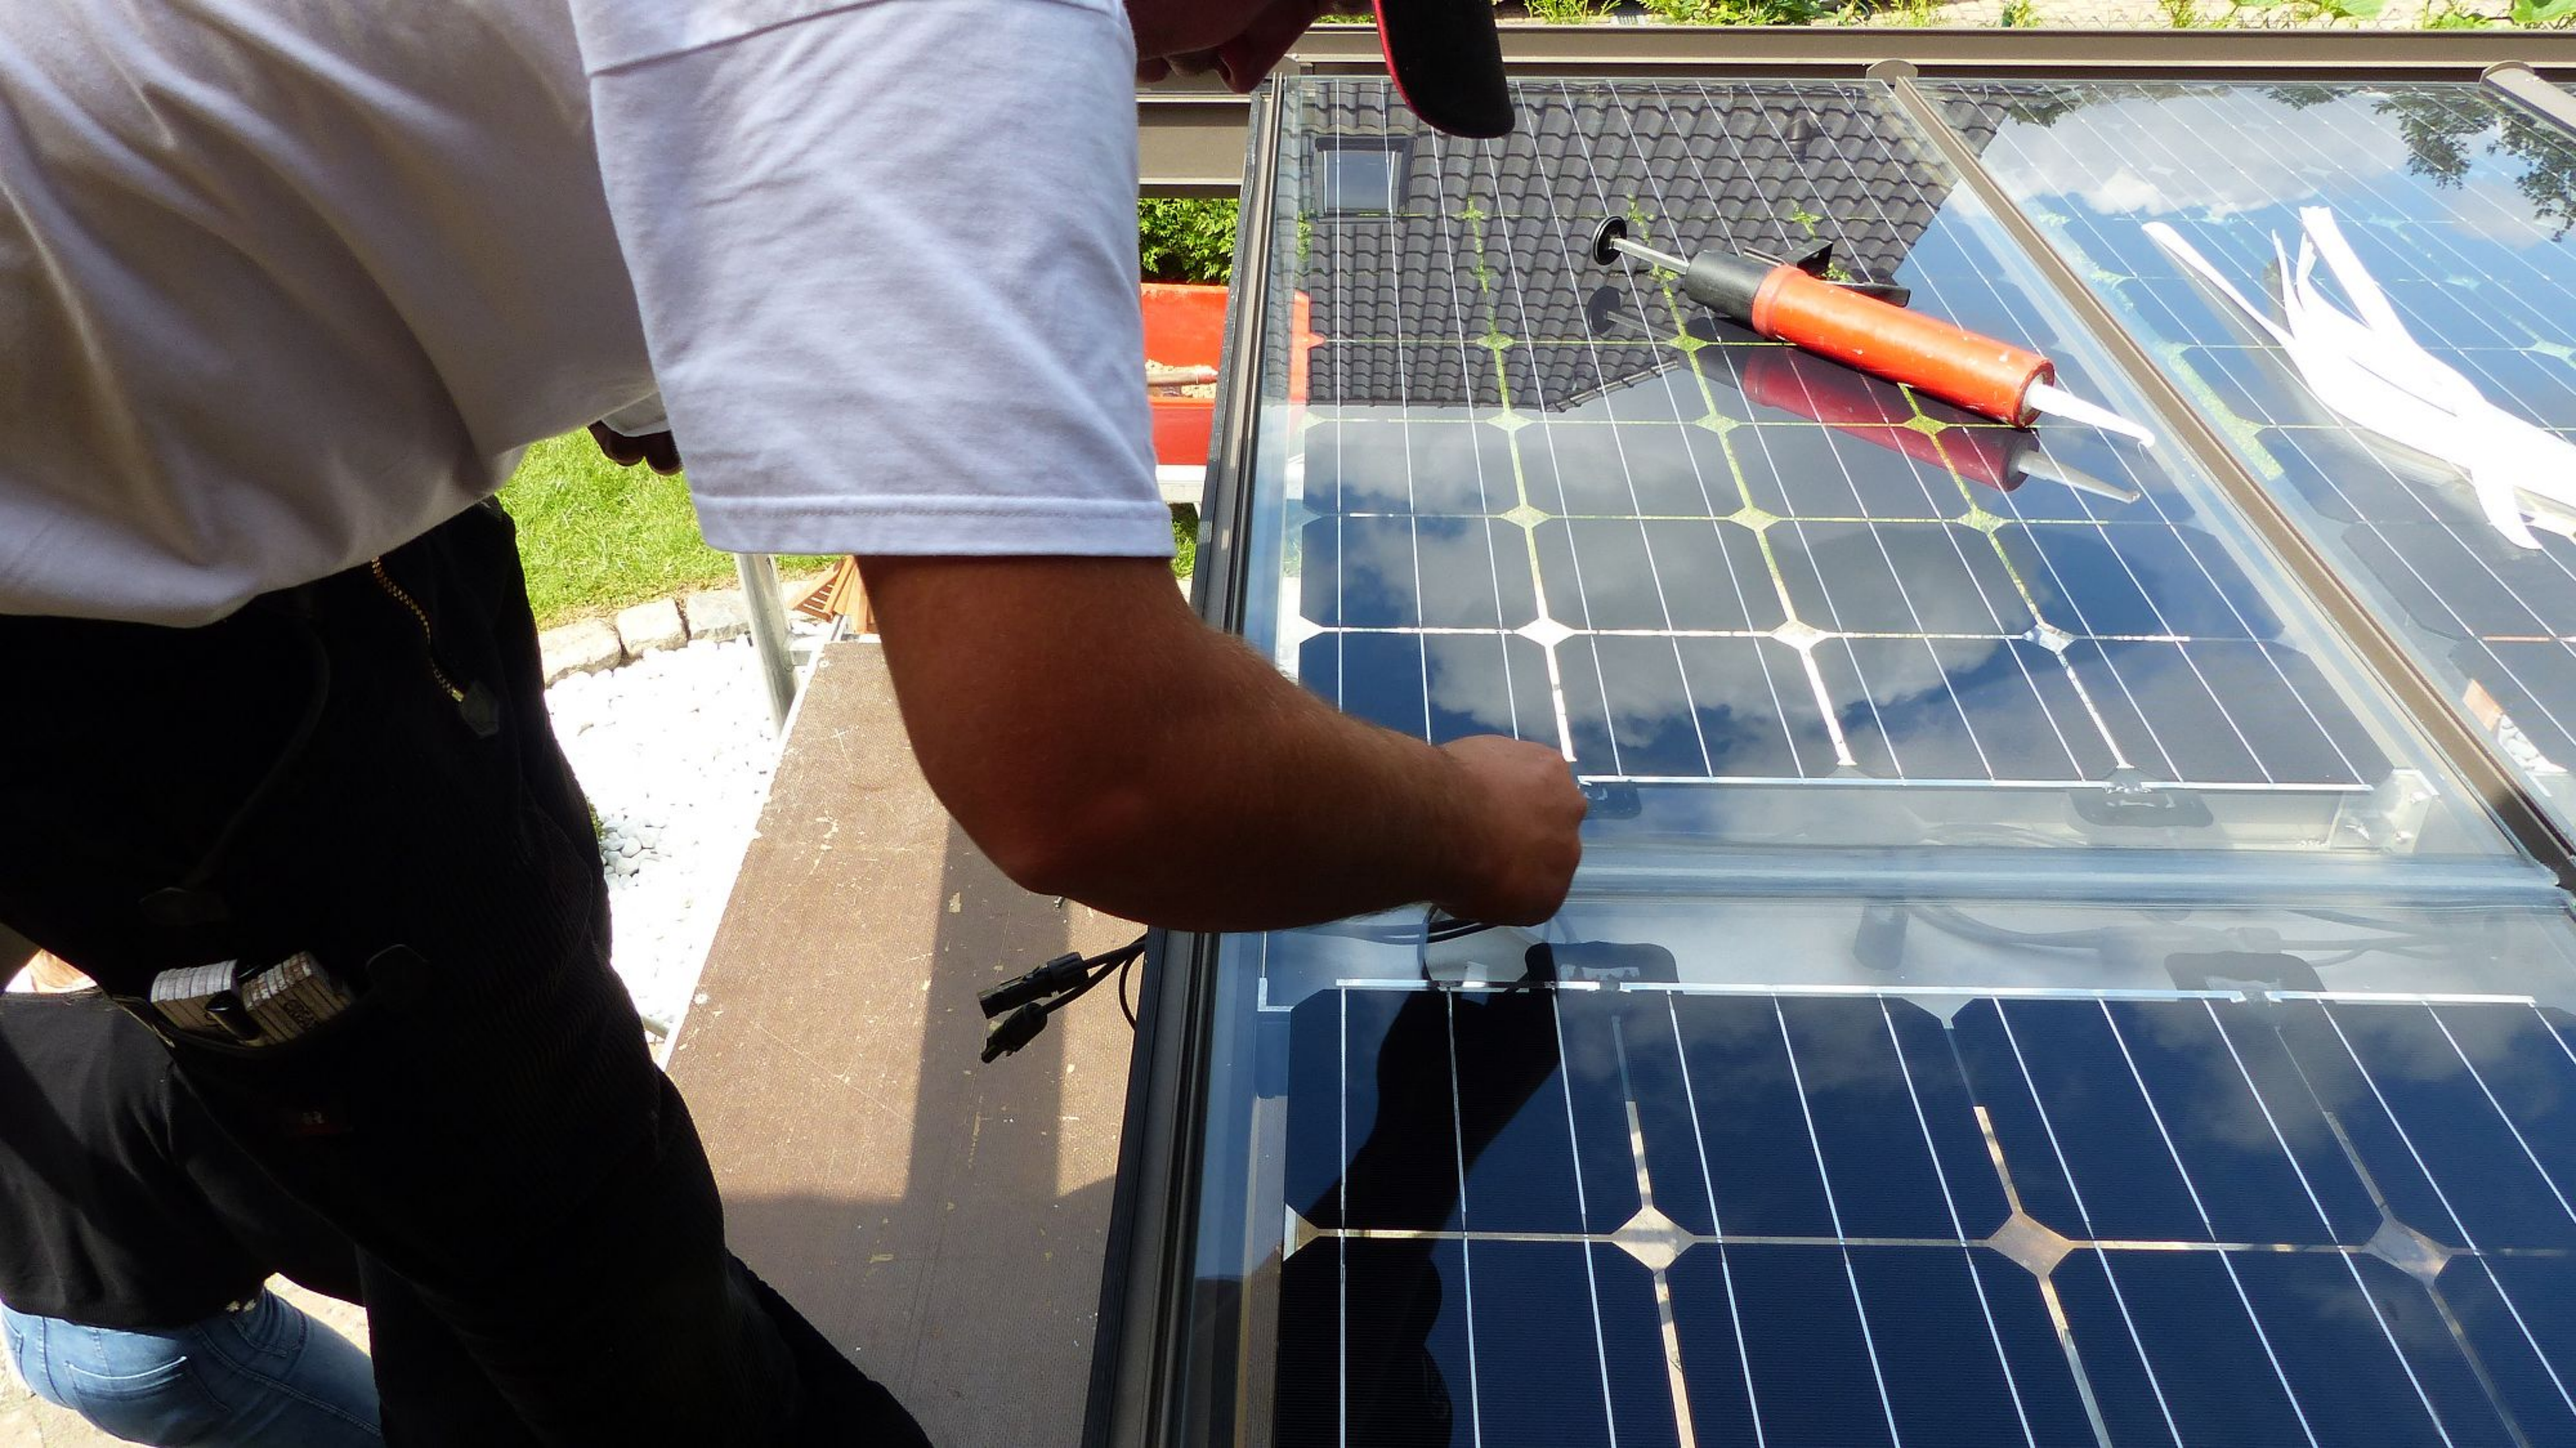

4,5 x 25

Art.-Nr./Art Code

299A25TX7016

TWISTEC

TOP PERFORMANCE FOR ROOF AND FACADE

DIE SPITZENKLASSE FÜR DACH

STEC® TWISTEC

BOC[®]