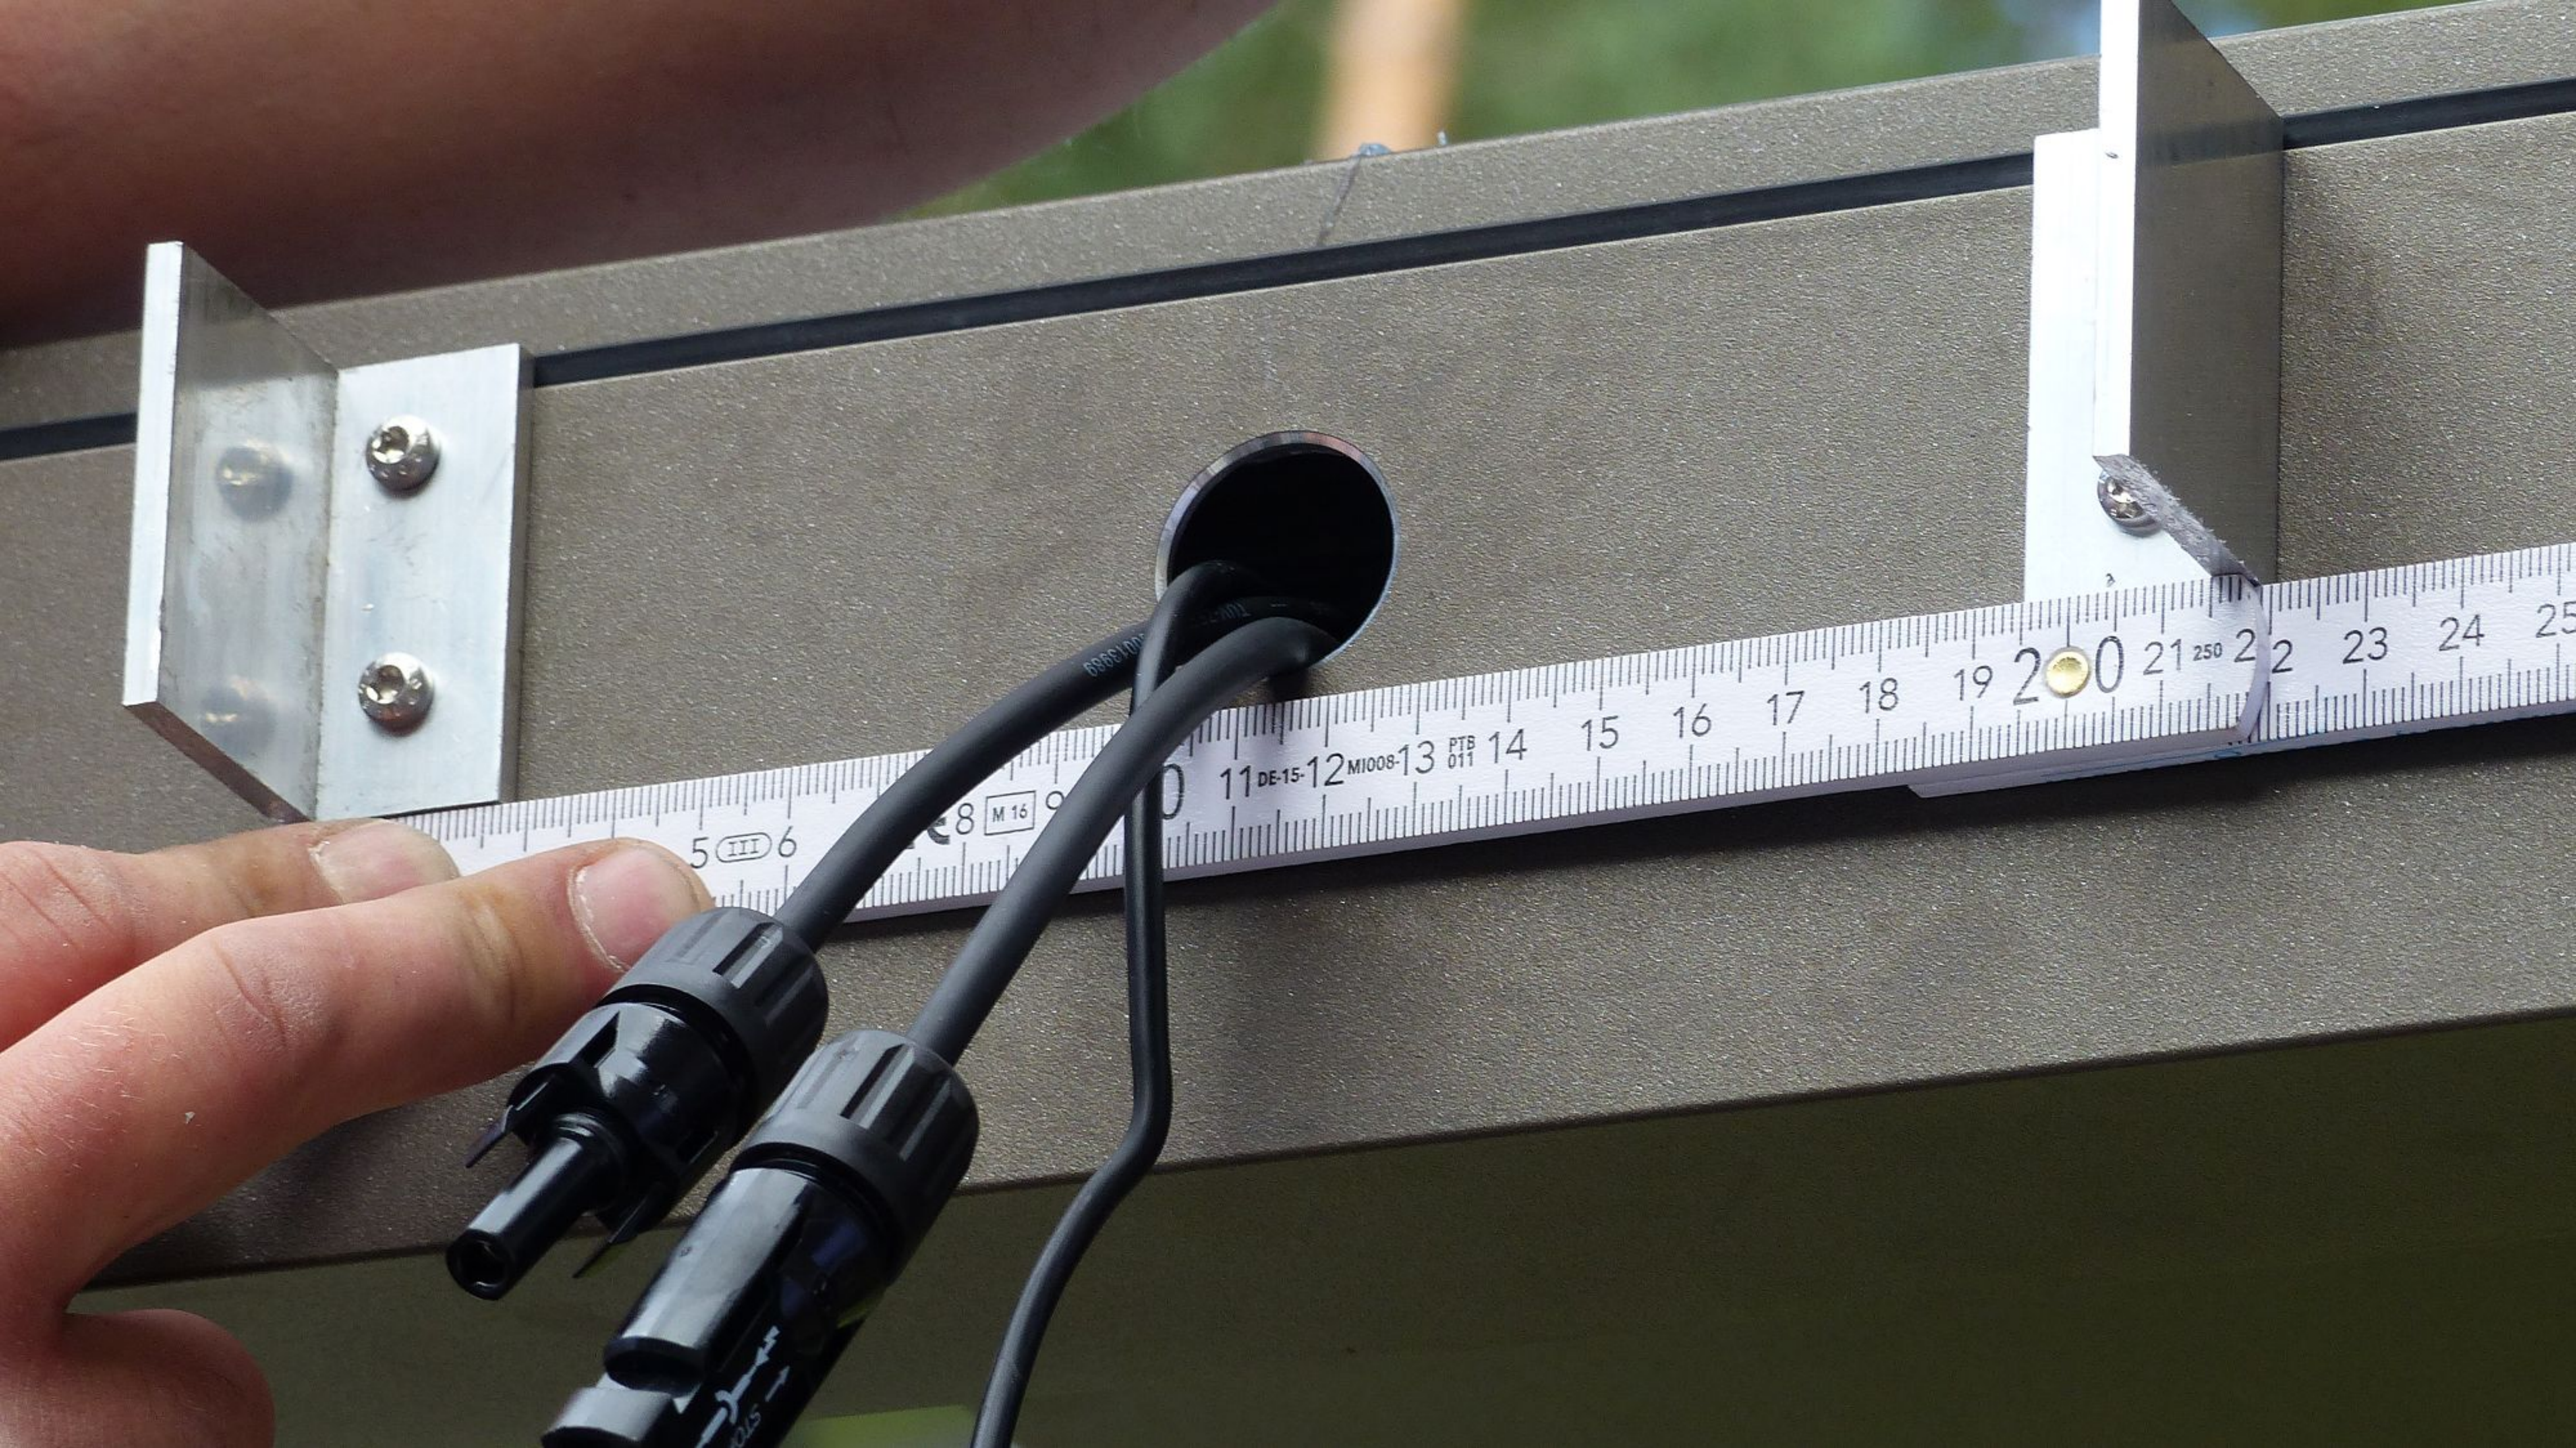

DASSY

SOLARTERRASSEN.de

KRAUSE

TWISTEC TW
DIE SPEZIALFASSUNG FÜR DACH UND BRÜCKEN

61 62 63 64 65 66 67 68 69 70 71 72 73 74 75 76 77 78 79 80 81 8

www. SOLARTERRASS

Twistec® Spenglerschrauben
A2/A2 TX 20 RAL7016
anthrazitgrau